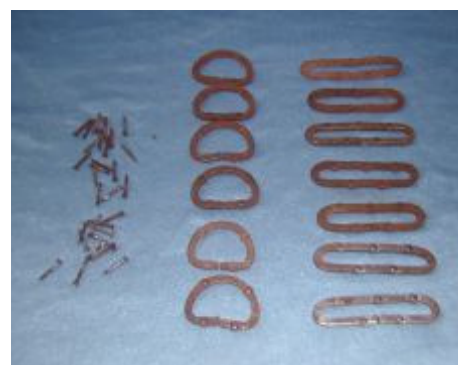

MUSEUM I LANGÅ

Dato 02-11-2014

RegistnrMIL 1600

Regdato 30-09-2013

Registreret af Anni Møller

Genstand Træskokramper Antal 13

Kategori Håndværk

Lokale Depot KA

Tilknytning Skomager

Kasse/Reoln Reol nr.

Materiale Jern

Periode Nutid

Årgang 1940-erne

Anvendelse Til træsko

Anvendt af træskomager

Beskrivels Til at slå under hæl og sål på træsko.
Sålbeslag: 9 x 2 cm
Hælbeslag: halvcirkelformet 5 x 3,5 cm.
Almindelig anvendt på landet i stal og mark.

Findested Kurt Hermansen
Kildevej
Langå

Findedato 2013

Udlån Nej

Indbragt af Kurt Hermansen

Låner